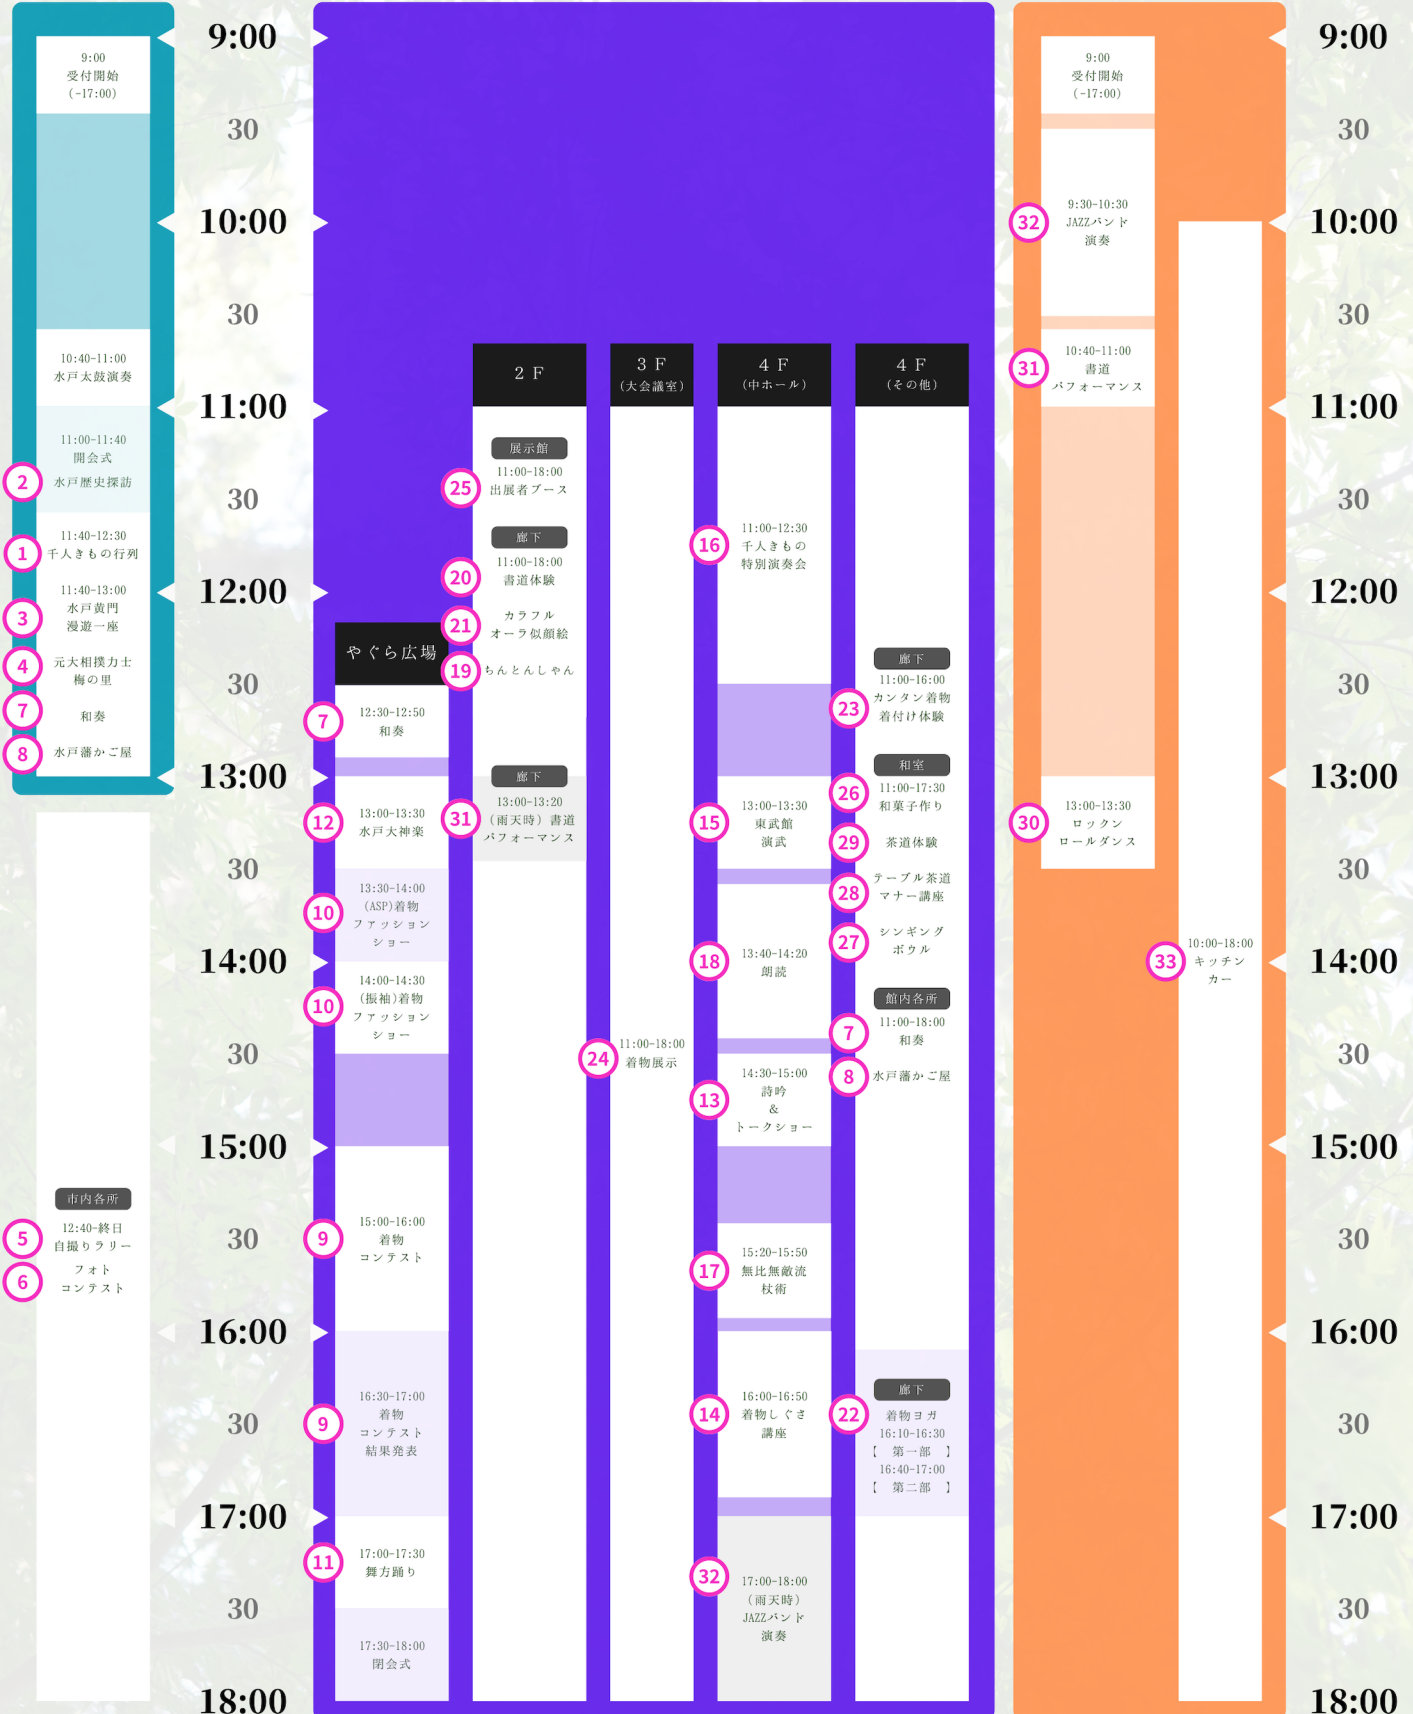

イベント TimeTable /

※イベント内容や開催時間が変更になる場合がございます

9月23日(土)

9月24日(日)

水戸城大手門

水戸市民会館

水戸芸術館広場

- 2
- 1
- 3
- 4
- 7
- 8

- 市内各所
- 5
 - 6

- 32
- 31
- 30
- 33